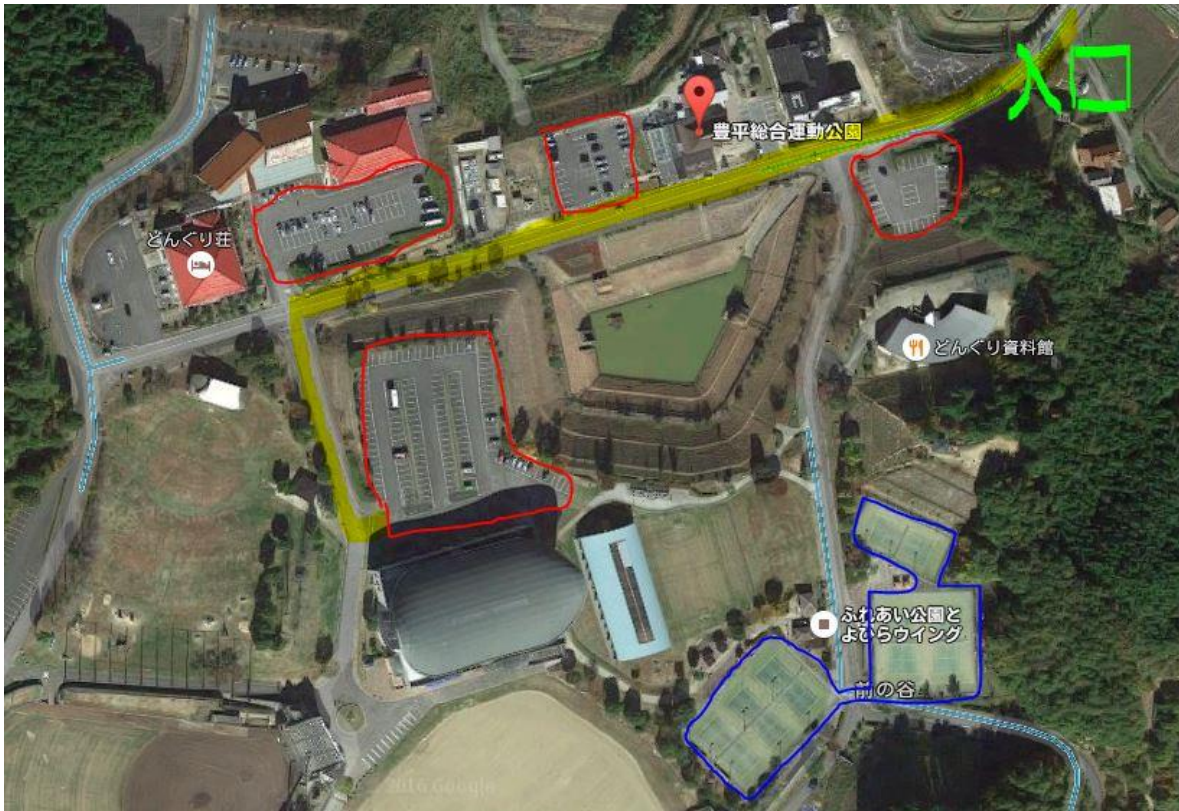

春季ONE-dayダブルス大会

【日時】2016年5月29日(日)

【会場】豊平総合運動公園(どんぐり村)

住所: 〒731-1712 広島県山県郡北広島町都志見12609

赤: 駐車場

青: テニスコート

【試合方法】

1セットマッチ、セミアドバンテージ